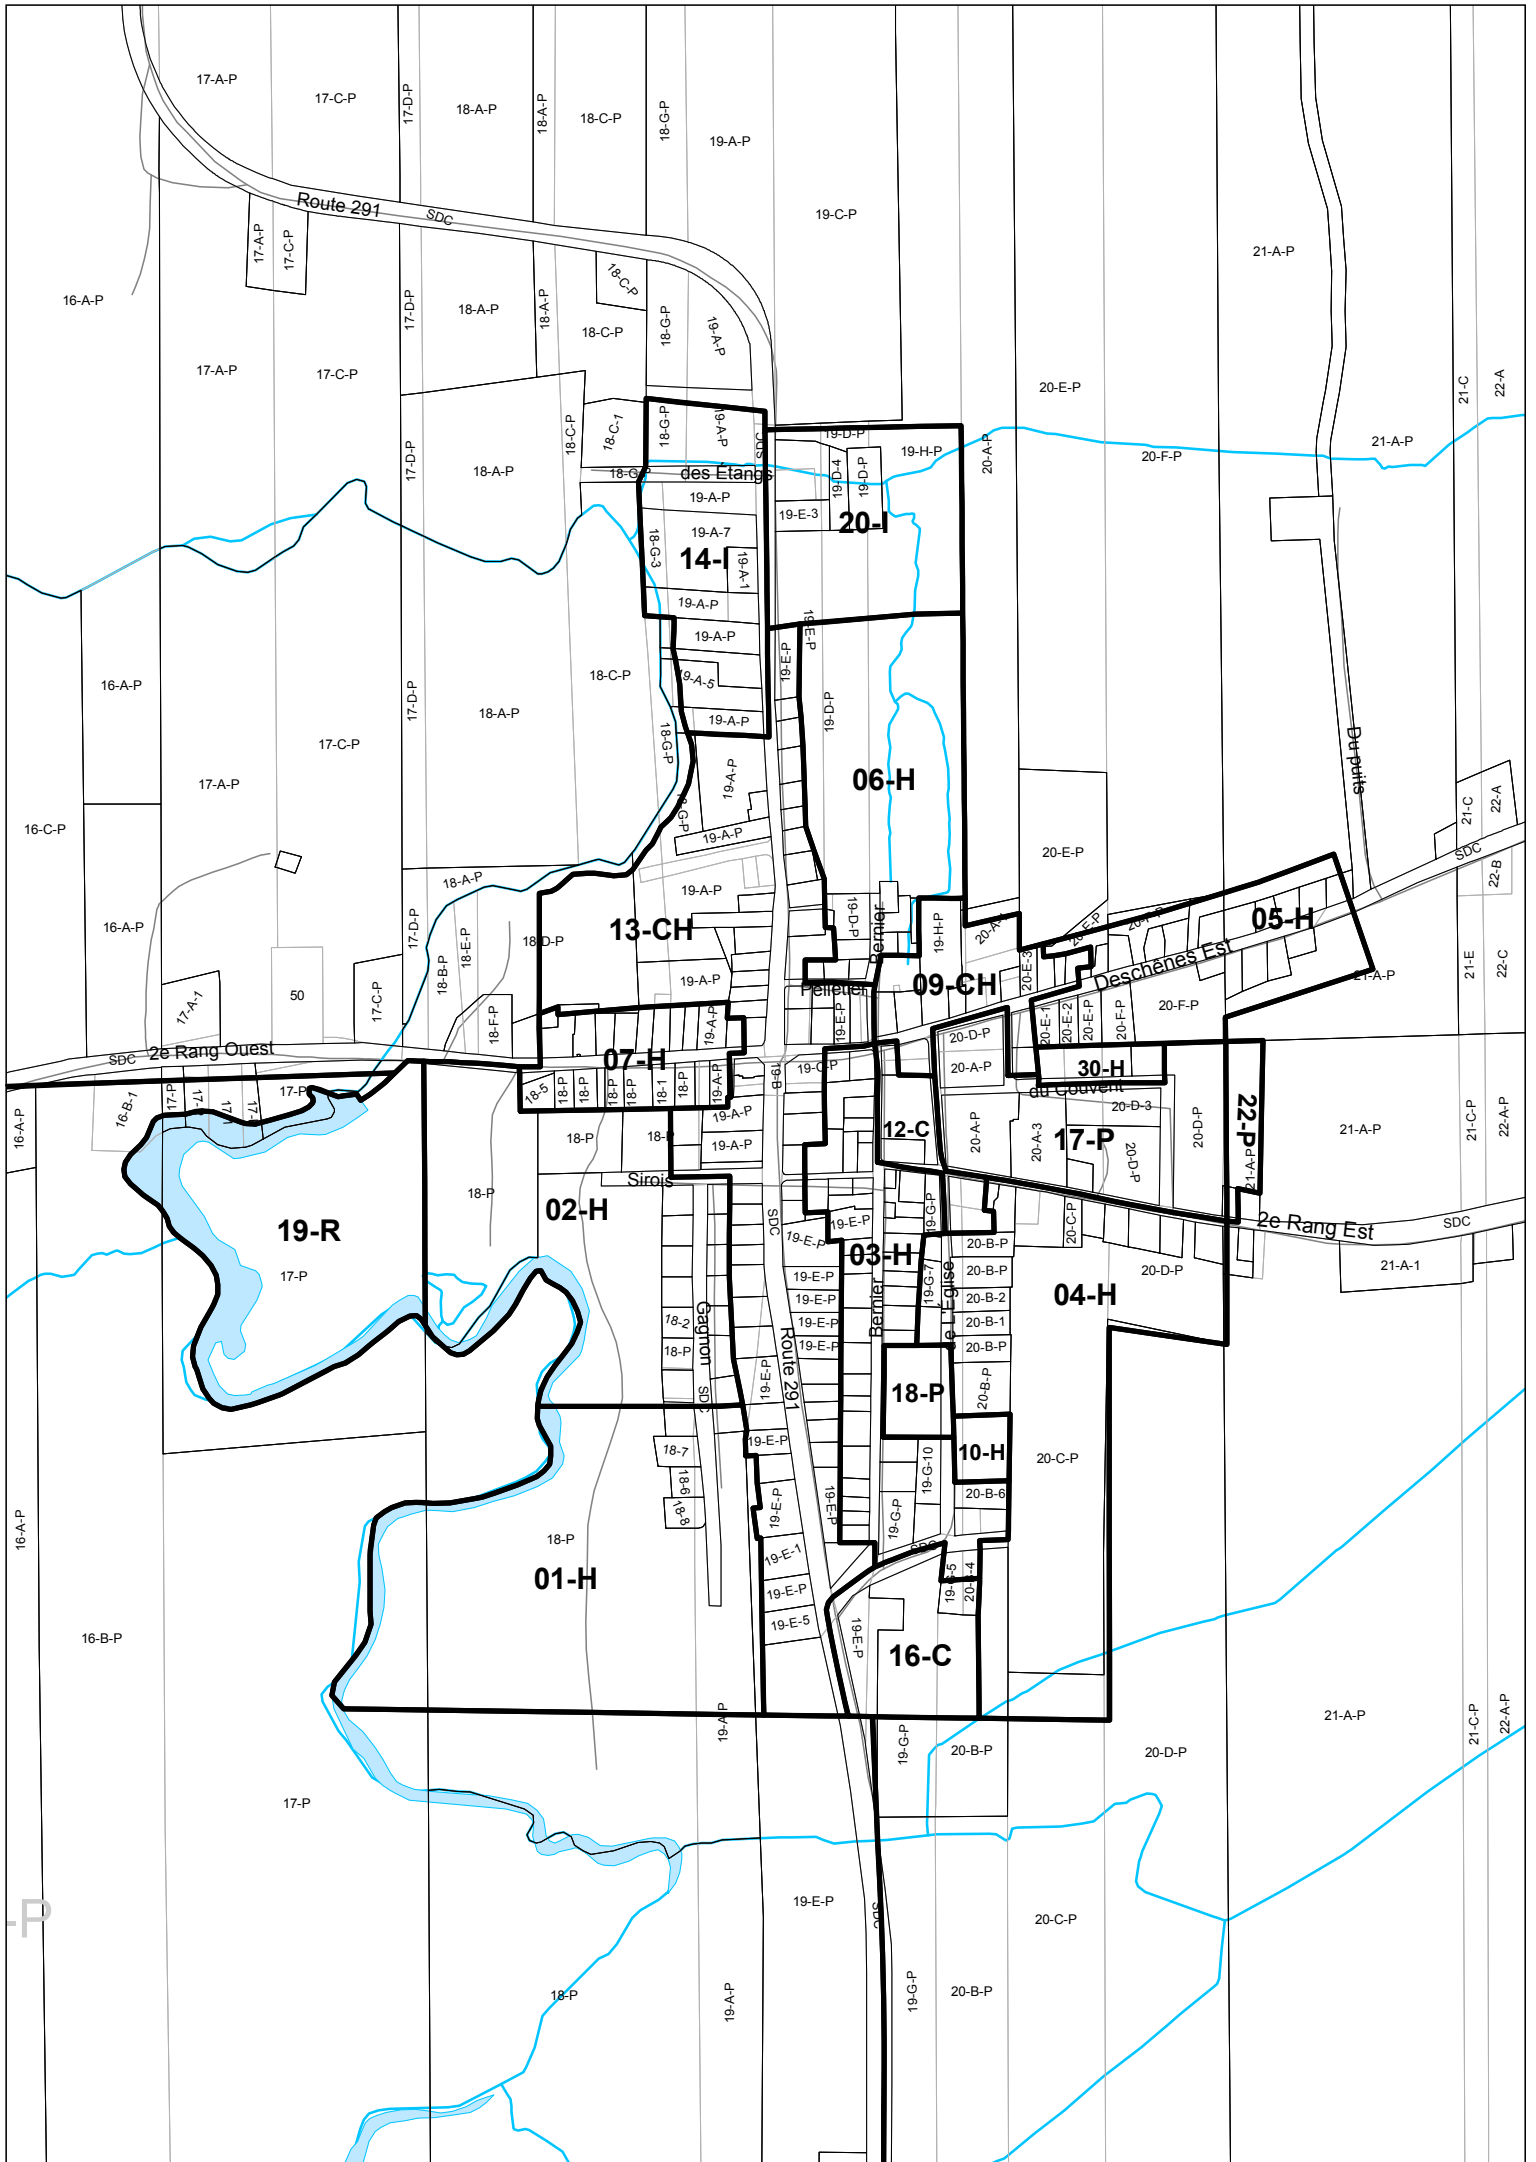

# PLAN DE ZONAGE Municipalité de Saint-Éphrane

## Légende

-  Zonage municipal
-  Propriétés

Échelle 1 : 7 500

Source des données :  
Orthophotographie numérique de 2001  
Zonage et matrice graphique MRC 2009  
Projection MTM, Nad 83, fuseau 7

Service de l'aménagement du territoire  
MRC de Rivière-du-Loup, 2009